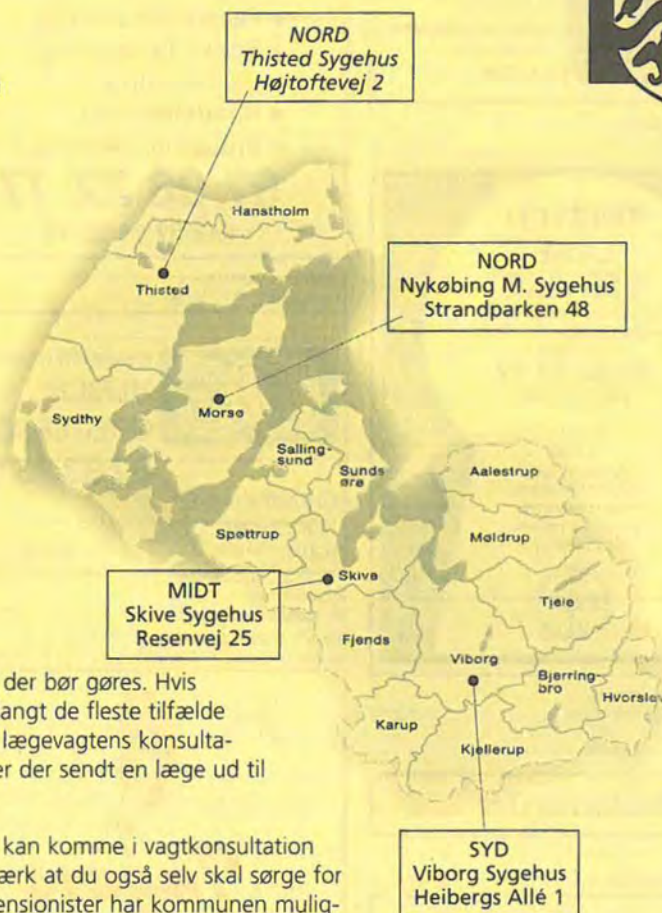

Lægehjælp mellem kl. 16 & 8

Bliver du akut syg, eller kommer du ud for et uheld i week-enden, på helligdage eller på hverdage mellem kl. 16 og 08 næste morgen, kan du kontakte amtets lægevagt på **tlf. 70 15 44 15**

Hvornår ringer du ?

Kontakt så vidt muligt lægevagten inden kl. 22, da antallet af læger i vagt reduceres fra kl. 22. Du vil altid få en læge i telefonen.

Hvis der er optaget?

Er lægevagten optaget, kommer du i en telefonkø. Afbryd ikke forbindelsen, selvom ventetiden føles lang, vent på lægen. Afbryder du, kommer du ved et eventuelt genopkald igen sidst i køen.

Hvilken hjælp får du?

Lægen vurderer i løbet af samtalen hvad der bør gøres. Hvis et telefonisk råd ikke er nok, vil lægen i langt de fleste tilfælde bede dig komme til undersøgelse i en af lægevagtenes konsultationer. Kun i ganske særlige tilfælde bliver der sendt en læge ud til den syge.

Du skal være opmærksom på, at du kun kan komme i vagtkonsultation efter forudgående telefonisk aftale. Bemærk at du også selv skal sørge for transporten til vagtkonsultationen. For pensionister har kommunen mulighed for at give hjælp til transporten - så forhør dig hos kommunen. I akutte tilfælde kan vagtlægen vejlede.

Ring straks til Alarmcentralen på 112 hvis der er tale om noget akut livstruende, hvor meget hurtig hjælp er absolut nødvendig

www.vibamt.dk