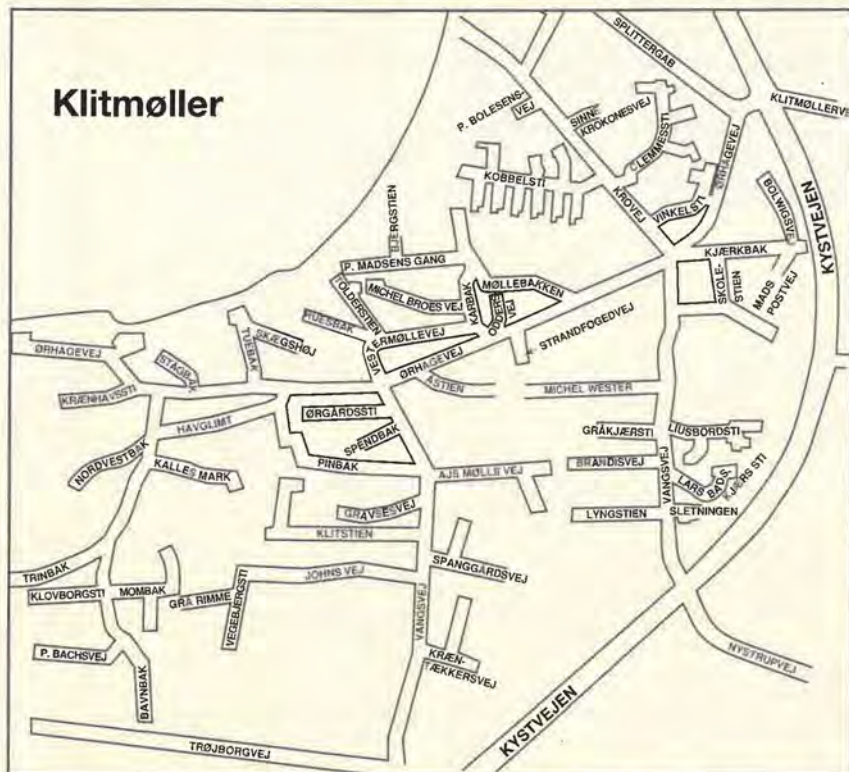

Klitmøller

- Birthe og Karl Emil dagplejemor og skovarbejder Vinkelsti 29 Klitmøller 97 97 53 95
- Børge E fisker Krønshavs Sti 8 Klitmøller 97 97 53 75
- Chr Nystrup fisker Karbak 4 Klitmøller 97 97 52 83
- Eigil skovarb Ørhagevej 23 Klitmøller 97 97 52 58
- Ejgil Møller smed Havglimt 16 Klitmøller 97 97 51 03
- Gert Ørhagevej 38 Klitmøller 97 97 54 81
- Helga Vinkelsti 4b Klitmøller 97 97 53 40
- Henning Lodal Kjørbak 7 Klitmøller 97 97 56 66
- Henning Møller fisker Ørhagevej 65 Klitmøller 97 97 52 36
- Henrik Ørhagevej 80 Klitmøller 97 97 57 15
- Jens Jørgen Strandfogedvej 8 Klitmøller 97 97 53 39
- Jeppe Ørhagevej 140 Klitmøller 97 97 50 01
- Johan Skaksvej 16 Klitmøller 97 97 50 07
- Jørgen Baatz Ørhagevej 91 Klitmøller 97 97 53 29
- Jørgen Klarskov slagteriari Brandisvej 9 Klitmøller 97 97 53 77
- Kristian Lynhe smed Krovej 20 Klitmøller 97 97 52 79
- Lene Munk Ørhagevej 123 Klitmøller 97 97 56 29
- Lillian og Chris Krovej 13 Klitmøller 97 97 55 40
- Lisbeth Nystrup Ørhagevej 126a Klitmøller 97 97 57 76
- Martin N revisor Tuerbak 8 Klitmøller 97 97 54 24
- Michael Vestermøllevej 46 Klitmøller privat 97 97 55 56
- Morten Ørhagevej 39 Klitmøller 97 97 50 02
- Ninna sygehj Ørgårdssti 10 Klitmøller 97 97 57 44
- Orla M fisker Ørhagevej 171 Klitmøller 97 97 56 94
- Ove Grønkrig havneingeniør Vinkelsti 7 Klitmøller 97 97 53 94
- Per Kohrtz arkitekt Ørhagevej 109 Klitmøller 97 97 57 26

- Per Nystrup Ørhagevej 82 Klitmøller 97 97 57 00
- Signe Ørhagevej 44b Klitmøller 97 97 51 20
- Sten Møller Michel Broesvej 13 Klitmøller 97 97 55 53
- Svend Aage Oddsvej 22 Klitmøller 97 97 55 70
- Viggo arbejdsmd Ørhagevej 103 Klitmøller 97 97 50 74
- Villy bygningssnedker Ørhagevej 124 Klitmøller 97 97 55 92
- **Andreasen** Bodil Oddsvej 8 Klitmøller 97 97 51 94
- Egon Ørhagevej 86 Klitmøller 97 97 53 06
- **Ankersen** Anette Bak Vestermøllevej 16 Klitmøller 97 97 53 23
- Vilhelm banemontør Ørhagevej 70 Klitmøller 97 97 55 60
- **Auneau** Michel landstræner Vinkelsti 5 Klitmøller 97 97 57 75
- **Bach** Gertrud og Peder Stågbak 6 Klitmøller 97 97 55 02
- Hans tømrerm Havglimt 8 Klitmøller 97 97 50 67
- Harry tømrer Havglimt 15 Klitmøller 97 97 52 69
- Joan Gråkjærsti 32 Klitmøller 97 97 53 99
- Orla Brandi Bavnbak 10 Klitmøller 97 97 51 15
- Tina Ørhagevej 105 Klitmøller 97 97 56 40
- Villy Krovej 39 Klitmøller 97 97 50 69

EN ANNONCE I
TELEFONBOGEN
DET ER SAGEN!

Klitmøller

Aut. Ruko service
97 92 00 99 - 40 95 20 99
LÅSESMEDEN
I THY

Thy Billetelefon & Diesel Elektro

v/ Olav Gjørup · Thorstedvej 80 · 7700 Thisted · Tlf. 96 17 88 00 · Fax 96 17 88 17