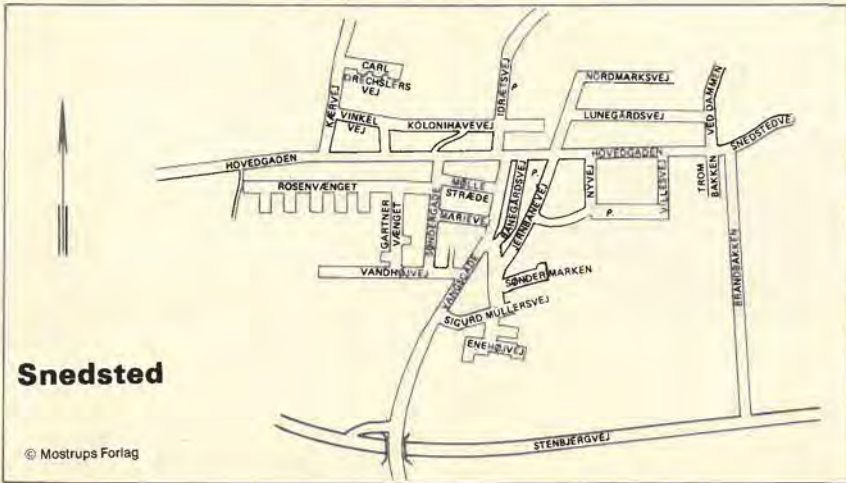

SNEDSTED

Snedsted

© Mostrups Forlag

THY **SANDBLÆSNING 97 92 66 91**
KVALITETSMALING TIL BUNDPRIS Bil-tlf. 30 97 16 91

ALM. BRAND
AF 1792

Alm. Brand tegner alle former for forsikringer
Morten Jeppesen
Exam. assurandør
97 91 17 92

REAL GRUPPEN

Ejendomsfirmaet Per Pedersen
Trombakken 8, 7752 Snedsted
Telefon 97 93 46 11

ABRI ALKOVER (Sommerhusindretning)
Søndermarken 12 **97 93 48 59**

Ahmed Naim Zein El Abidine
Vandhøjvej 68 **97 93 49 38**

Andersen Alma og Aage Hovedgaden 50 **97 93 41 89**

- Anders Chr og Henny Vandhøjvej 9 **97 93 49 03**
- Anna Hovedgaden 87 **97 93 40 62**
- Anne og Henry Vinkelvej 12 **97 93 46 48**
- Annie Guld Rosenvænget 23 **97 93 49 31**
- Asta og Ove Nørhå Byvej 48 Nørhå **97 93 47 37**
- Bruno slagteriarb Kærvej 12 **97 93 46 86**
- Berge Hovedgaden 105 **97 93 47 26**
- Chr kommuneass Vangsgade 28 **97 93 48 55**
- E Vandhøjvej 66 **97 93 45 12**
- Folmer Vad skibstørrer Røde Anesvej 4 Årup **97 93 47 94**
- Gunner gdr Hørstedvej 17 Hørsted **97 93 44 59**
- Hans blomsterhdl Hovedgaden 45 **97 93 40 96**
- Hans-Christian snedkerm Vandhøjvej 72 **97 93 46 40**
- Hans Jørgen Stenbjergvej 30 Nørhå **97 93 48 03**

- Henry Emil mekaniker Vangsgade 14 **97 93 41 31**
- J E gdr Stenbjergvej 41 Årup **97 93 42 24**
- Jan og Keld M Nielsensvej 2 Nørhå **97 93 30 45**
- Jan Ole Vandhøjvej 40 **97 93 46 16**
- Jenny Hovedgaden 26 **97 93 43 67**
- Jens Ingvard Engkjærbro 14 Elsted **97 93 43 46**
- Johannes Tyskebakken 3 Nørhå **97 93 47 19**
- Johannes fodermester Vandhøjvej 34 **97 93 48 88**
- Kai Dyssekær gdr Stampemøllevej 3 Gjersbøl **97 93 41 72**
- Katrine syerske Hovedgaden 87 **97 93 41 57**
- Kjeld V og Majbritt Stenbjergvej 35 Nørhå **97 93 41 07**
- Lars Vad Søndergade 24 **97 93 41 09**
- Leif Rysgaard Gjersbølvej 7 Gjersbøl **97 93 48 15**
- Martinus Jernbanevej 1 **97 93 45 86**
- Niels Chr og Helga Hovedgaden 97 **97 93 41 55**
- Niels Kanstrup chauff Vinkelvej 7 **97 93 46 83**
- Ole renseerjer Holmegårdsvej 3 Årup **97 93 47 34**
- P C fhv gårdejer Gartnervænget 17 **97 93 42 20**
- Per Bang vagtmester Rosenvænget 33 **97 93 44 86**
- Peter Nystrup fisker Kolonihavevej 11 **97 93 45 91**
- Poul støberiarbejder Kærvej 4 **97 93 40 59**
- Poul-Erik aut vs-installatør Årup Byvej 19 Årup **97 93 44 70**
- Poul Tavs murer Midholmvej 1 **97 93 47 30**
- Sara Jernbanevej 21 **97 93 41 41**
- Simon landmd Kærvej 7 **97 93 40 05**
- Søren Rode Anesvej 7 Årup **97 93 44 64**
- Søren K og Mariane specialarbejder og syerske Lunegårdsvej 20 **97 93 42 85**
- Thonny og Bodil Ølandbrovej 15 Elsted **97 93 41 98**
- Victor muremester Carl Dreschlersvej 12 **97 93 40 15**
- Aage Idrætsvej 4 **97 93 46 95**

Andreasen Randi Hovedgaden 128 **97 93 46 54**

Andresen Kurt Thaisgn smedevend
Todbølvej 24 Todbøl pr Ti **97 93 30 12**

Apoteksudslaget for Koldby
Apotek Hovedgaden 68 **97 93 30 11**

Snedsted